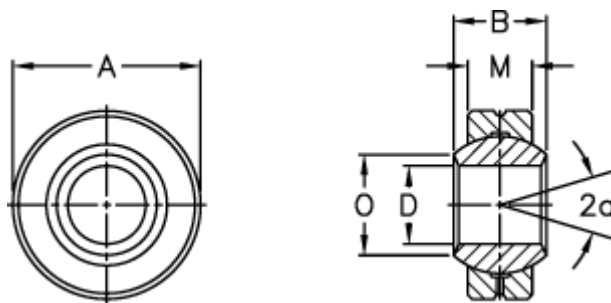

Varenummer: 03356143  
Beskrivelse: Fluro ledleje GXO 14.34RR

## Mål

a (grader)	= 16	Vægt (g) = 83
Ah6	= 34	
B	= 19	
DH7	= 14	
Dynamisk radial belastning C (kN)	= 8.5	
M	= 13.5	
O	= 16.8	
Statisk radial belastning C0 (kN)	= 73	